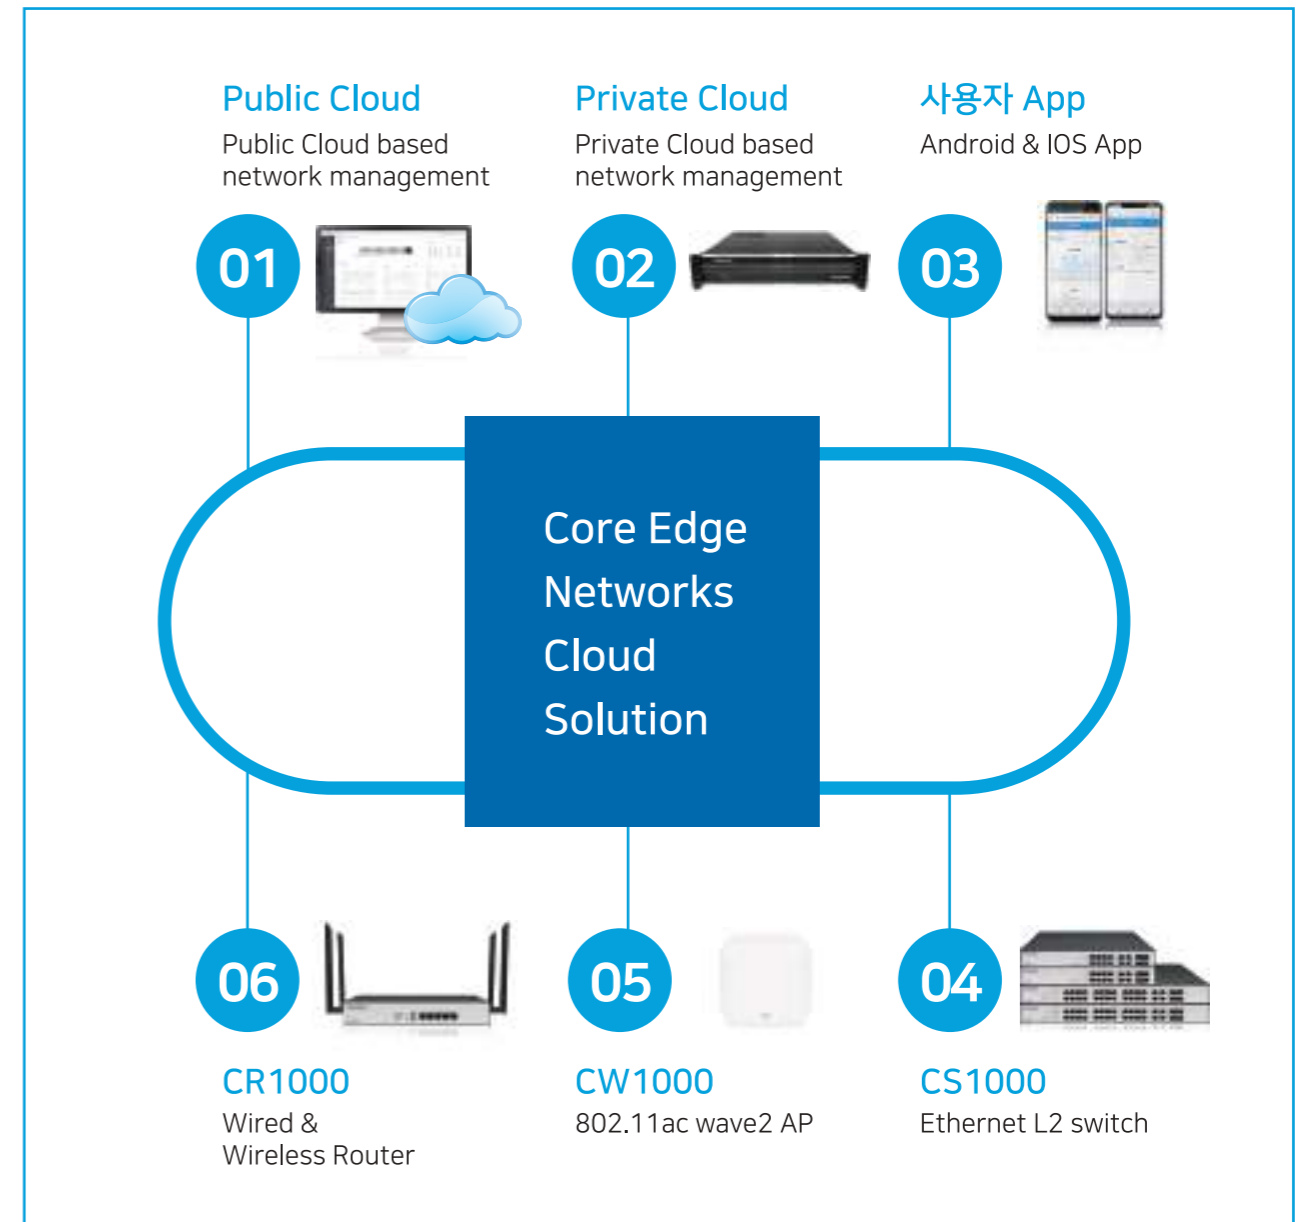

코어엣지네트웍스

스마트클라우드 솔루션

CORE EDGE
NETWORKS

이 카탈로그에 기재된 내용은 기능 수정/추가나 오류 등으로 인하여 변경될 수 있습니다.

코어엣지네트웍스는 네트워크 기본부터 최신 Trend까지,
Core 솔루션부터 Edge 솔루션까지 **One-stop Network Solution**을 공급하여
Smart Cloud Network를 구현합니다.
함께 하는 기업, 코어엣지네트웍스!

ONE-STOP NETWORK SOLUTION

코어엣지네트웍스는 라우터, 스위치, 무선AP를 Cloud에서 통합 관리할 수 있는 CEN Smart Cloud 솔루션을 공급합니다. CEN Smart Cloud는 지사 환경의 네트워크 인프라를 손쉽게 편리하게 설치 및 운영할 수 있는 장점을 제공합니다.

- ✓ 지사환경에 필요한 라우터/스위치/무선AP 통합제공
- ✓ 고객사 환경에 맞도록 Public Cloud 및 Private Cloud 제공
- ✓ Web과 App을 통한 편리한 관리기능 제공
- ✓ 전체 솔루션에 대한 단일 창구 기술지원 및 고객지향 서비스 제공

다양한 사용자
환경에 맞는
네트워크 솔루션
공급

Legacy Network
Cloud Management
All-In-One Management
관리자/사용자 App

CEN Smart Cloud

All-In-One Management

CEN Smart Cloud는 라우터, 스위치, 무선AP를 하나의 관리시스템에서 통합 관리할 수 있습니다. 설치부터, 설정변경, 관리, 운영, 장애처리까지 모두 하나의 관리시스템에서 관리하여 최상의 효과를 얻을 수 있습니다.

Save Time & Save Money

ZTC (Zero Touch Configuration)

- 1 Cloud 서버에 미리 설정
 - 설정파일
 - 권장 펌웨어

- 2 네트워크 장비 배송

- 4 ZTC
 - 자동 설정
 - 자동 펌웨어 업데이트

- 3 네트워크 장비 연결

- 지사에서 케이블 연결 시, Touch 없이 자동 동작
- CEN Smart Cloud와 자동으로 통신 수행
- 그 장비에 적합한 설정을 자동으로 다운로드
- 그 장비에 권장하는 펌웨어를 자동으로 다운로드