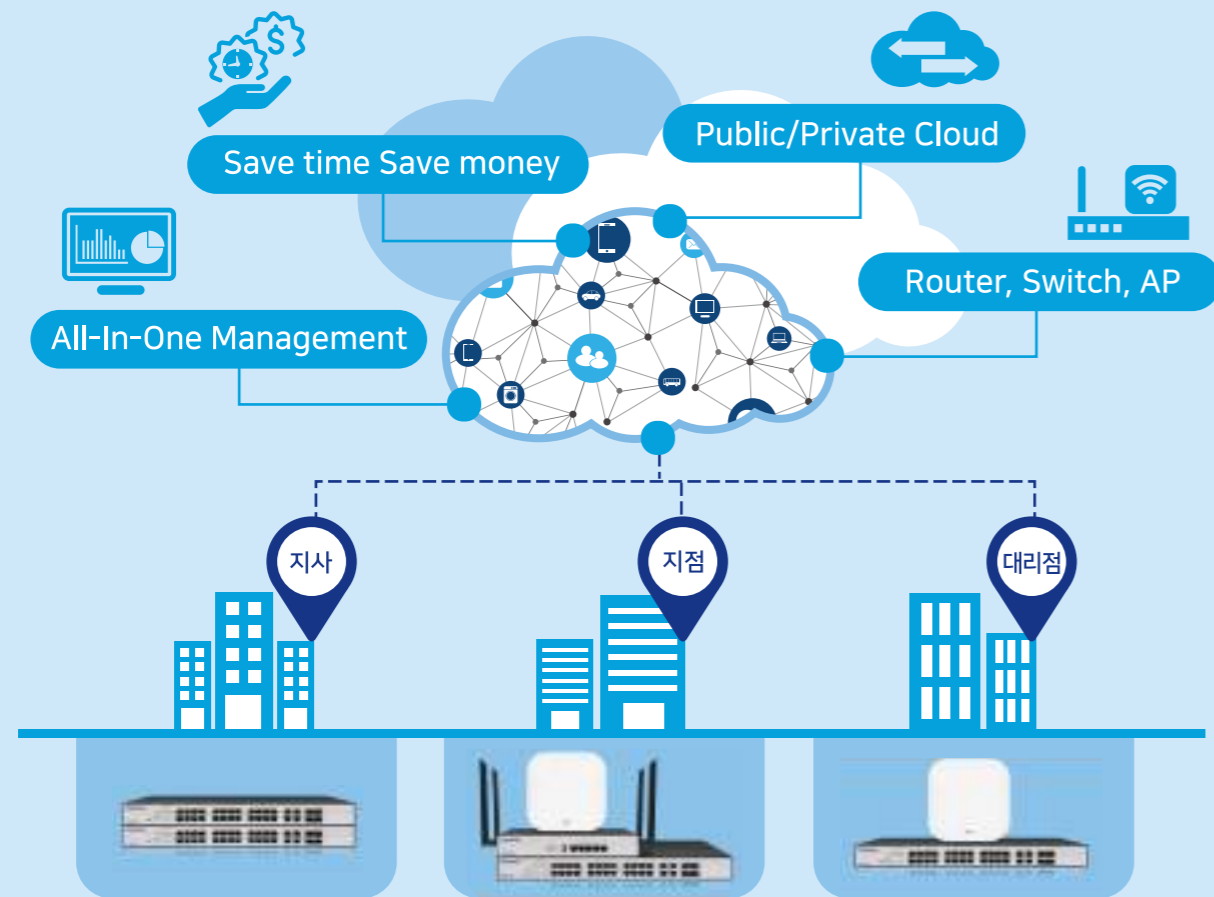

코어엣지네트웍스

스마트클라우드 솔루션

CORE EDGE
NETWORKS

이 카탈로그에 기재된 내용은 기능 수정/추가나 오류 등으로 인하여 변경될 수 있습니다.

코어엣지네트웍스는 네트워크 기본부터 최신 Trend까지,
Core 솔루션부터 Edge 솔루션까지 **One-stop Network Solution**을 공급하여
Smart Cloud Network를 구현합니다.
함께 하는 기업, 코어엣지네트웍스!

ONE-STOP NETWORK SOLUTION

코어엣지네트웍스는 라우터, 스위치, 무선AP를 Cloud에서 통합 관리할 수 있는 CEN Smart Cloud 솔루션을 공급합니다. CEN Smart Cloud는 지사 환경의 네트워크 인프라를 손쉽게 편리하게 설치 및 운영할 수 있는 장점을 제공합니다.

- ✓ 지사환경에 필요한 라우터/스위치/무선AP 통합제공
- ✓ 고객사 환경에 맞도록 Public Cloud 및 Private Cloud 제공
- ✓ Web과 App을 통한 편리한 관리기능 제공
- ✓ 전체 솔루션에 대한 단일 창구 기술지원 및 고객지향 서비스 제공

다양한 사용자
환경에 맞는
네트워크 솔루션
공급

Legacy Network
Cloud Management
All-In-One Management
관리자/사용자 App

CEN Smart Cloud

All-In-One Management

CEN Smart Cloud는 라우터, 스위치, 무선AP를 하나의 관리시스템에서 통합 관리할 수 있습니다. 설치부터, 설정변경, 관리, 운영, 장애처리까지 모두 하나의 관리시스템에서 관리하여 최상의 효과를 얻을 수 있습니다.

Save Time & Save Money

ZTC (Zero Touch Configuration)

- 1 Cloud 서버에 미리 설정
 - 설정파일
 - 권장 펌웨어

- 2 네트워크 장비 배송

- 4 ZTC
 - 자동 설정
 - 자동 펌웨어 업데이트

- 3 네트워크 장비 연결

- 지사에서 케이블 연결 시, Touch 없이 자동 동작
- CEN Smart Cloud와 자동으로 통신 수행
- 그 장비에 적합한 설정을 자동으로 다운로드
- 그 장비에 권장하는 펌웨어를 자동으로 다운로드