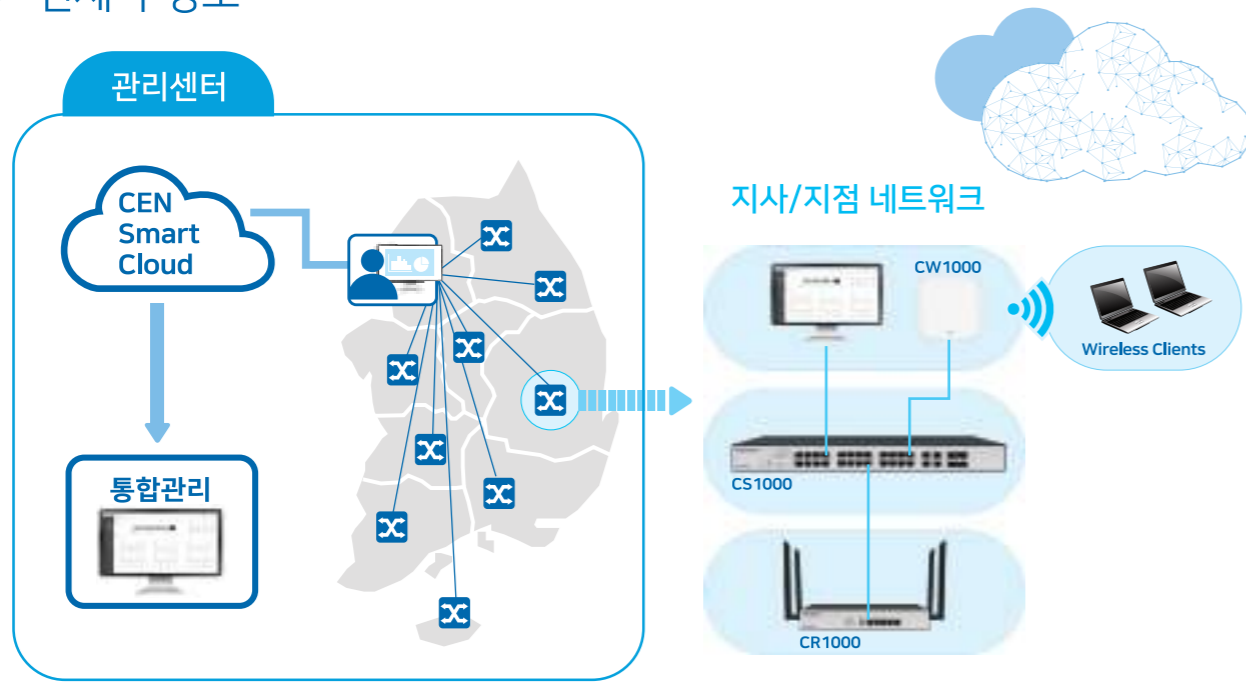

Save Time & Save Money

ZTC (Zero Touch Configuration)

- 1 Cloud 서버에 미리 설정
 - 설정파일
 - 권장 펌웨어

- 2 네트워크 장비 배송

- 4 ZTC
 - 자동 설정
 - 자동 펌웨어 업데이트

- 3 네트워크 장비 연결

- 지사에서 케이블 연결 시, Touch 없이 자동 동작
- CEN Smart Cloud와 자동으로 통신 수행
- 그 장비에 적합한 설정을 자동으로 다운로드
- 그 장비에 권장하는 펌웨어를 자동으로 다운로드

- 전체 장비에 대해 설정 변경 시, 1번의 Touch 즉 Click으로 가능
- Template을 만들어서 일괄 설정 변경 지원
- 권장 펌웨어에 대해 일괄 업그레이드 지원

가시성 (Visibility)

CEN Smart Cloud는 유무선 네트워크에서 이동하는 데이터에 대한 가시성을 제공합니다.

자동 Topology Map

유무선 환경의 사용자 정보

개별 트래픽 통계 및 분석

전체 트래픽 통계 유무선 상태 확인

CEN Smart Cloud Case Study

개요

CEN Smart Cloud는 유무선 네트워크 장비를 통합관리할 수 있고, Cloud에서 통합관리할 수 있습니다. 따라서, 소규모 관리 인력이 있거나 전문적인 기술지원 인력이 없는 지사/지점 환경에서 장점이 있습니다.

▶ 전체 구성도

▶ 핵심기능

1 지사/지점 환경에서 설치 이슈 해결